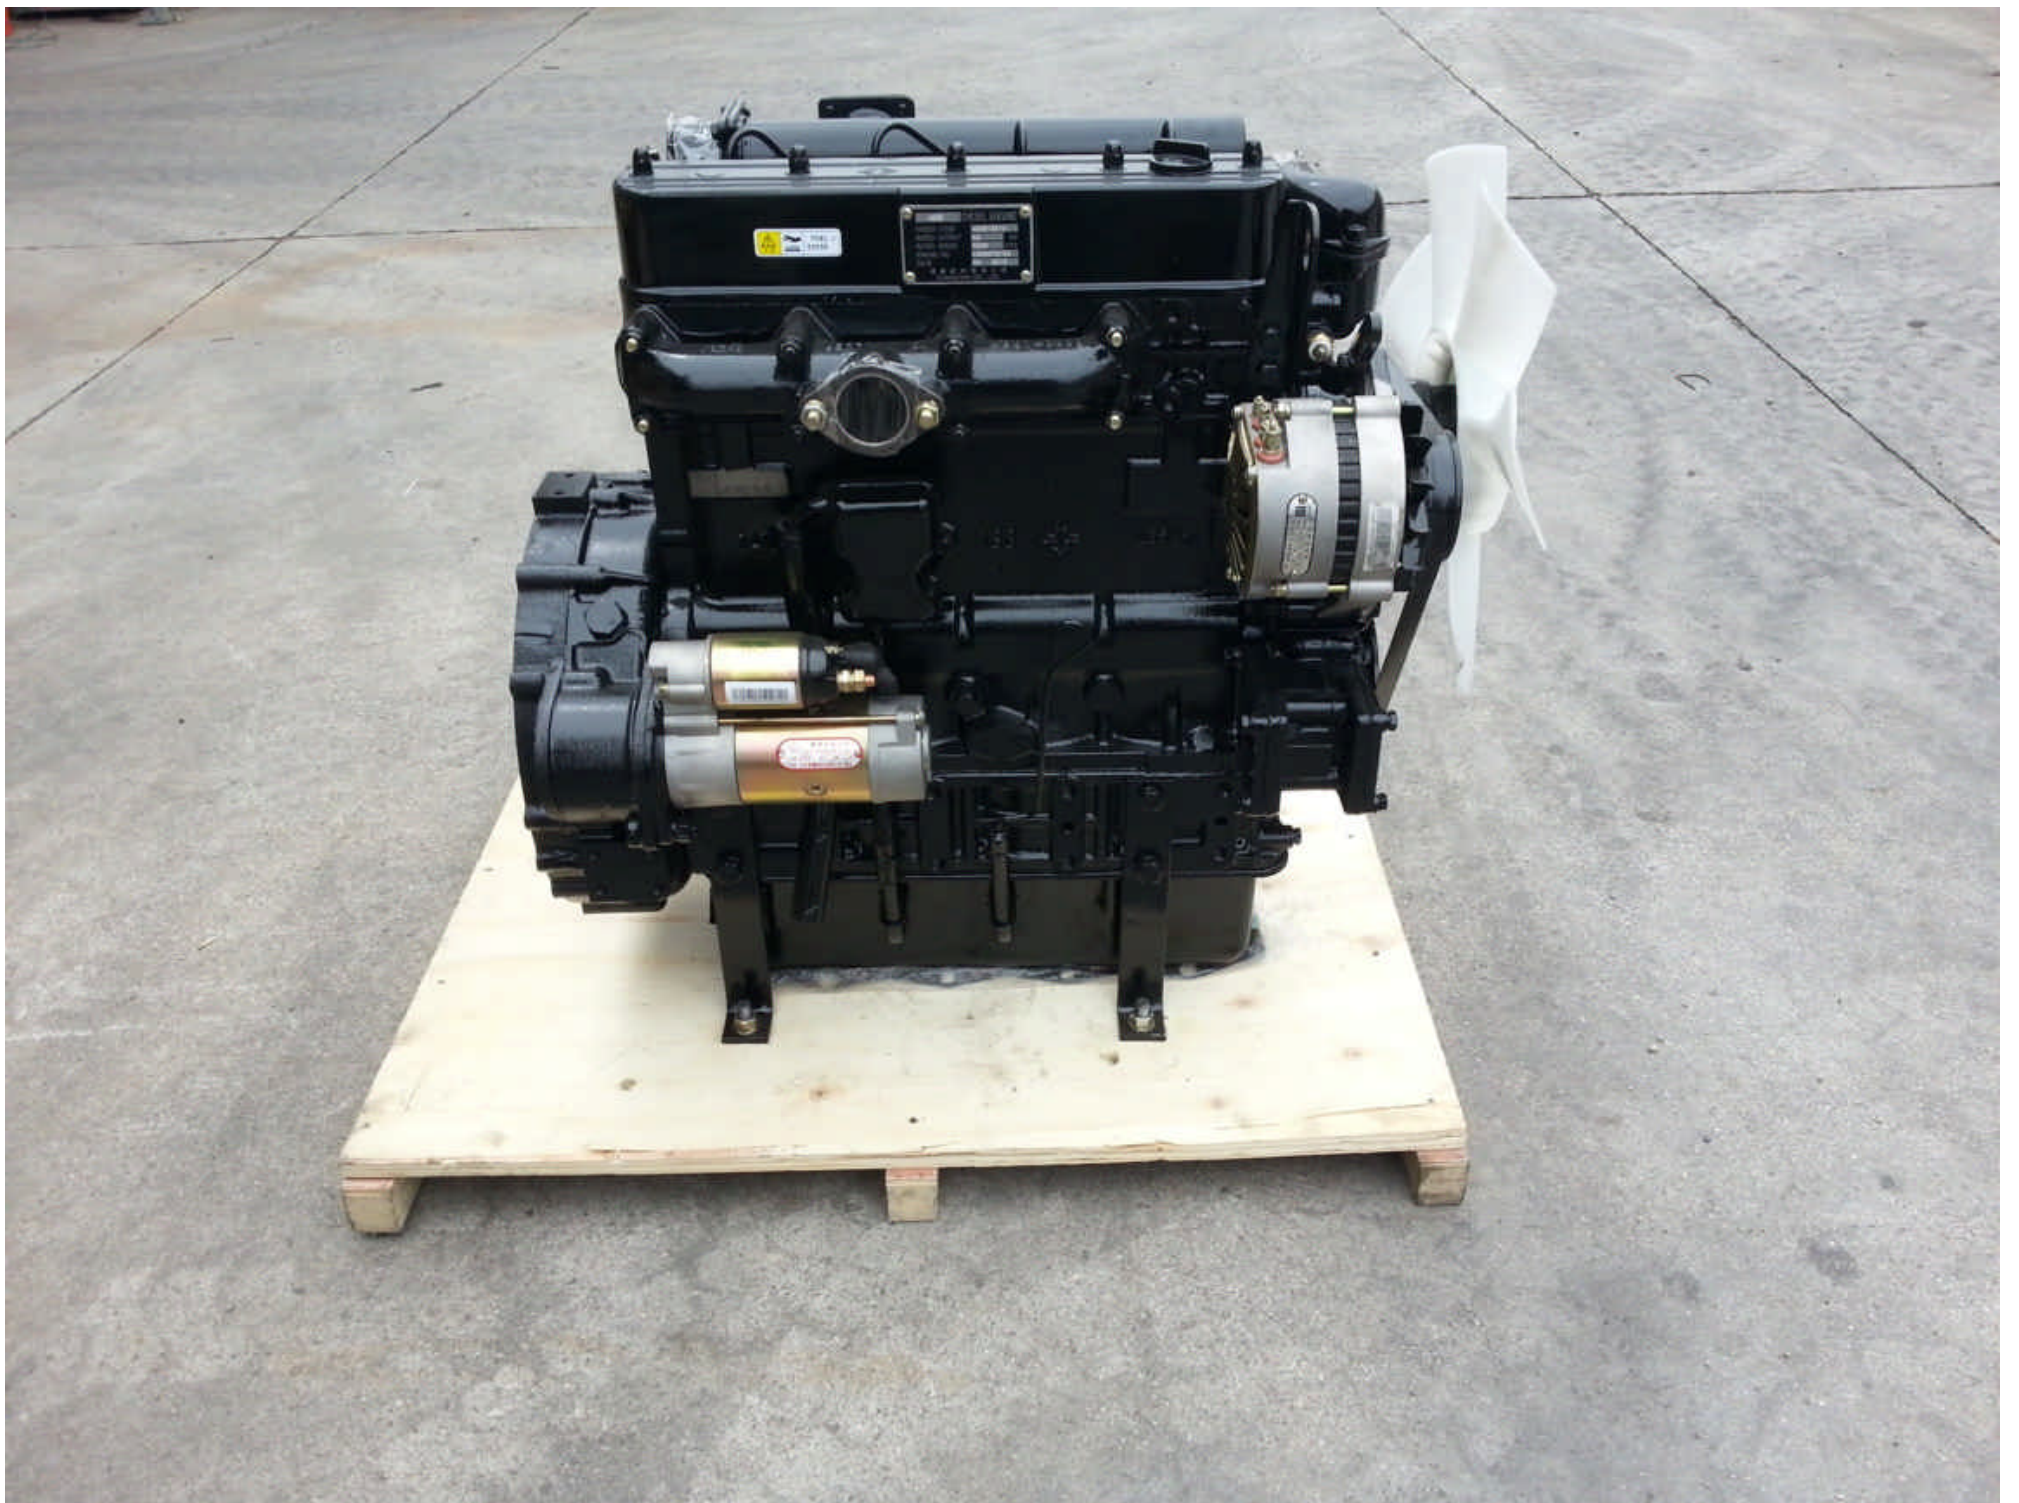

  
VIETATO L'INGRESSO AL  
PERSONALE NON  
AUTORIZZATO

230x96

# 4G33T